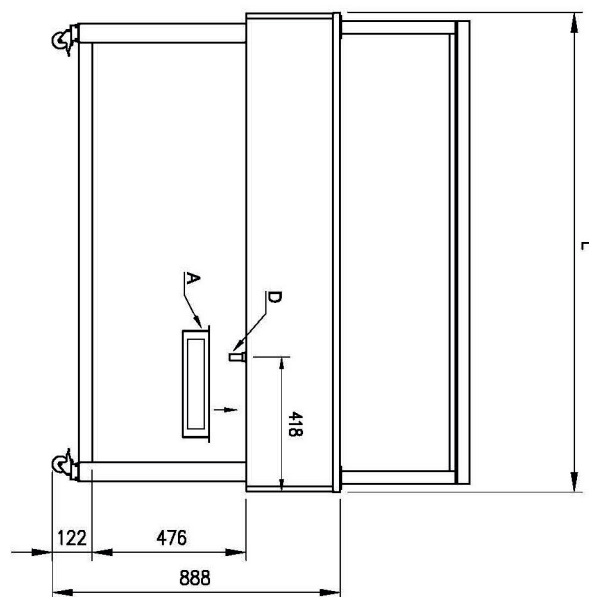

Bufet vyhřívaný, sklokeramický GN 4-1/1 Hemlock

Model	Sap kód	00012151
ES BROWN+ 4H	Skupina artiklů	Bufety a vitríny

A = ELECTRICAL CONNECTION
D = WATER DISCHARGE Ø14

GN	L
3/1	1169
4/1	1494
6/1	2144