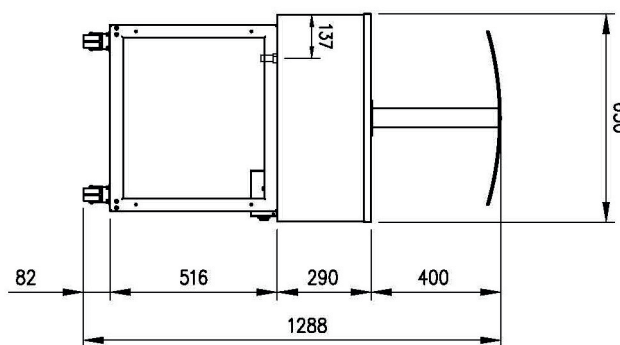

Bufet vyhřívaný, sklokeramický GN 4-1/1 Hemlock

Model	Sap kód	00012151
ES BROWN+ 4H	Skupina artiklů	Bufety a vitríny

A = ELECTRICAL CONNECTION
D = WATER DISCHARGE Ø14

GN	L
3/1	1169
4/1	1494
6/1	2144