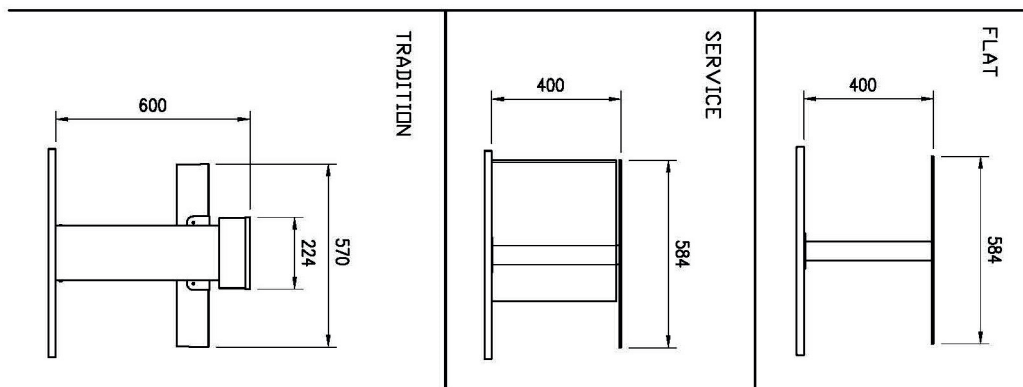

Bufet vyhřívaný, sklokeramický GN 4-1/1 Hemlock

Model	Sap kód	00012151
ES BROWN+ 4H	Skupina artiklů	Bufety a vitríny

A = ELECTRICAL CONNECTION
D = WATER DISCHARGE Ø14

GN	L
3/1	1169
4/1	1494
6/1	2144